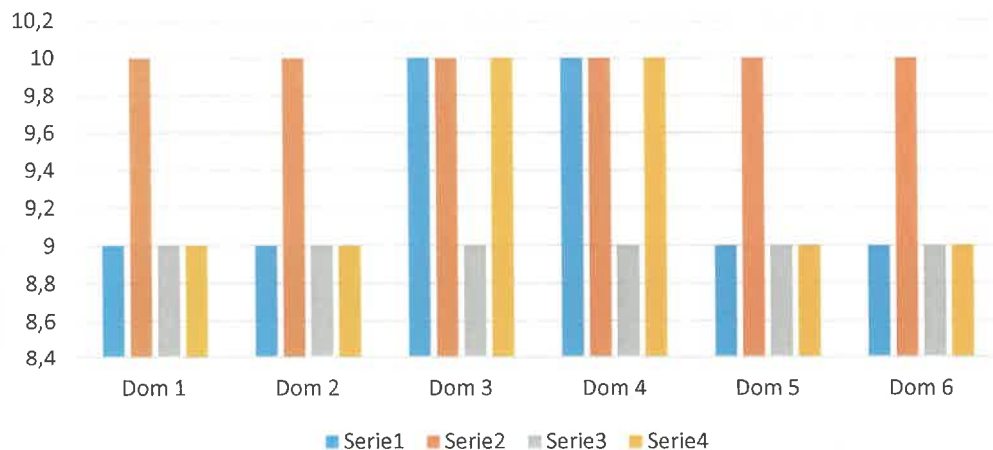

INDAGINE CONOSCITIVA
STRUTTURA SEMIRESIDENZIALE PSICHIATRICA
OPEN FARMS

ANALISI DEI DATI LAVORATORI
ANNO 2024

DICEMBRE	LAV1	LAV2	LAV3	LAV4	MEDIA
Dom 1	9	10	9	9	9,3
Dom 2	9	10	9	9	9,3
Dom 3	10	10	9	10	9,8
Dom 4	10	10	9	10	9,8
Dom 5	9	10	9	9	9,3
Dom 6	9	10	9	9	9,3
tot max 60	56	60	54	56	56,5

	DICEMBRE
DOMANDA 1	9,3
DOMANDA 2	9,3
DOMANDA 3	9,8
DOMANDA 4	9,8
DOMANDA 5	9,3
DOMANDA 6	9,3

ANALIS DELLE RISPOSTE