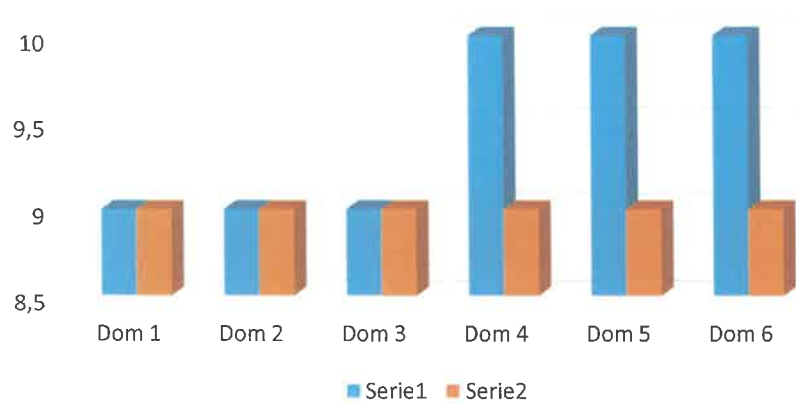

INDAGINE CONOSCITIVA

STRUTTURA SEMIRESIDENZIALE PSICHIATRICA OPEN FARMS

ANALISI DEI DATI SERVIZIO INVIANTE

ANNO 2024

DICEMBRE	1	2	
Dom 1	9	9	
Dom 2	9	9	
Dom 3	9	9	
Dom 4	10	9	
Dom 5	10	9	
Dom 6	10	9	<i>media</i>
Tot max 60	57	54	55,5

	DICEMBRE
DOMANDA 1	9
DOMANDA 2	9
DOMANDA 3	9
DOMANDA 4	9,5
DOMANDA 5	9,5
DOMANDA 6	9,5

ANALISI DELLE RISPOSTE