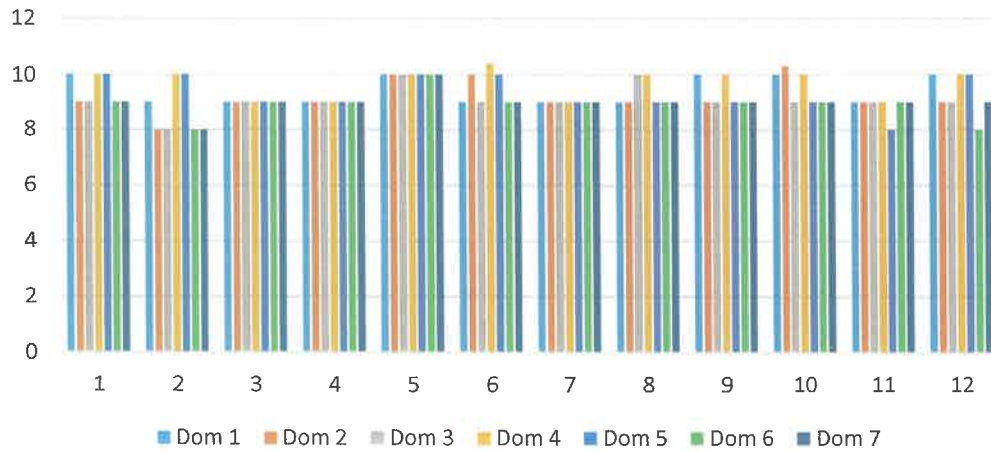

INDAGINE CONOSCITIVA

STRUTTURA SEMIRESIDENZIALE PSICHIATRICA
OPEN FARMS

ANALISI DEI DATI FAMIGLIE DEGLI OSPITI

ANNO 2024

DICEMBRE	1	2	3	4	5	6	7	8	9	10	11	12	MEDIA
Dom 1	10	9	9	9	10	9	9	9	10	10	9	10	9,4
Dom 2	9	8	9	9	10	10	9	9	9	10	9	9	9,2
Dom 3	9	8	9	9	10	9	9	10	9	9	9	9	9,1
Dom 4	10	10	9	9	10	10	9	10	10	10	9	10	9,7
Dom 5	10	10	9	9	10	10	9	9	9	9	8	10	9,3
Dom 6	9	8	9	9	10	9	9	9	9	9	9	8	8,9
Dom 7	9	8	9	9	10	9	9	9	9	9	9	9	9,0
tot max 70	66	61	63	63	70	66,4	63	65	65	66,3	62	65	64,6

DICEMBRE

DOMANDA 1	9,4
DOMANDA 2	9,2
DOMANDA 3	9,1
DOMANDA 4	9,7
DOMANDA 5	9,3
DOMANDA 6	8,9
DOMANDA 7	9

ANALISI DELLE RISPOSTE

MEDIA DOMANDE

INDAGINE CONOSCITIVA
STRUTTURA SEMIRESIDENZIALE PSICHIATRICA
OPEN FARMS

ANALISI DEI DATI LAVORATORI
ANNO 2024

DICEMBRE	LAV1	LAV2	LAV3	LAV4	MEDIA
Dom 1	9	10	9	9	9,3
Dom 2	9	10	9	9	9,3
Dom 3	10	10	9	10	9,8
Dom 4	10	10	9	10	9,8
Dom 5	9	10	9	9	9,3
Dom 6	9	10	9	9	9,3
tot max 60	56	60	54	56	56,5

ANALISI DEI DATI OSPITI

ANNO 2024

DICEMBRE	1	2	3	4	5	6	7	8	9	10	MEDIA
Dom 1	4	5	5	5	5	4	4	5	5	4	4,6
Dom 2	4	5	5	5	5	4	4	5	5	4	4,6
Dom 3	5	5	5	5	5	4	4	5	5	4	4,7
Dom 4	5	5	4	5	5	4	4	5	5	5	4,7
Dom 5	4	5	4	5	5	5	4	5	5	5	4,7
Dom 6	4	5	5	5	5	4	4	5	5	4	4,6
Dom 7	5	5	5	5	5	4	4	5	5	5	4,8
tot max 35	32	35	33	35	35	29	28	35	35	31	32,8