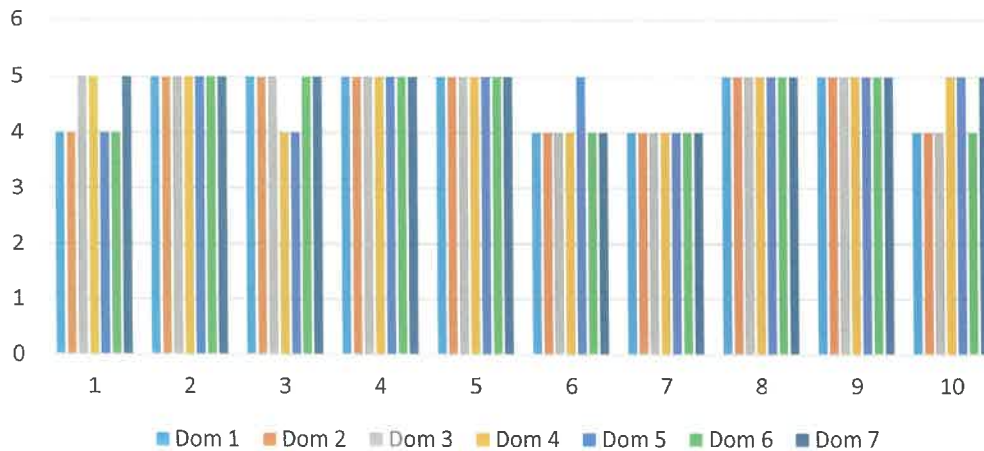

	DICEMBRE
DOMANDA 1	9,3
DOMANDA 2	9,3
DOMANDA 3	9,8
DOMANDA 4	9,8
DOMANDA 5	9,3
DOMANDA 6	9,3

ANALIS DELLE RISPOSTE

MEDIA DELLE DOMANDE

INDAGINE CONOSCITIVA

STRUTTURA SEMIRESIDENZIALE PSICHIATRICA
OPEN FARMS

ANALISI DEI DATI OSPITI

ANNO 2024

DICEMBRE	1	2	3	4	5	6	7	8	9	10	MEDIA
Dom 1	4	5	5	5	5	4	4	5	5	4	4,6
Dom 2	4	5	5	5	5	4	4	5	5	4	4,6
Dom 3	5	5	5	5	5	4	4	5	5	4	4,7
Dom 4	5	5	4	5	5	4	4	5	5	5	4,7
Dom 5	4	5	4	5	5	5	4	5	5	5	4,7
Dom 6	4	5	5	5	5	4	4	5	5	4	4,6
Dom 7	5	5	5	5	5	4	4	5	5	5	4,8
tot max 35	32	35	33	35	35	29	28	35	35	31	32,8

DICEMBRE

DOMANDA 1	4,6
DOMANDA 2	4,6
DOMANDA 3	4,7
DOMANDA 4	4,7
DOMANDA 5	4,7
DOMANDA 6	4,6
DOMANDA 7	4,8

ANALISI DELLE RISPOSTE

MEDIA DOMANDE

INDAGINE CONOSCITIVA

STRUTTURA SEMIRESIDENZIALE PSICHIATRICA OPEN FARMS

ANALISI DEI DATI SERVIZIO INVIANTE

ANNO 2024

DICEMBRE	1	2	
Dom 1	9	9	
Dom 2	9	9	
Dom 3	9	9	
Dom 4	10	9	
Dom 5	10	9	
Dom 6	10	9	<i>media</i>
Tot max 60	57	54	55,5

	DICEMBRE
DOMANDA 1	9
DOMANDA 2	9
DOMANDA 3	9
DOMANDA 4	9,5
DOMANDA 5	9,5
DOMANDA 6	9,5