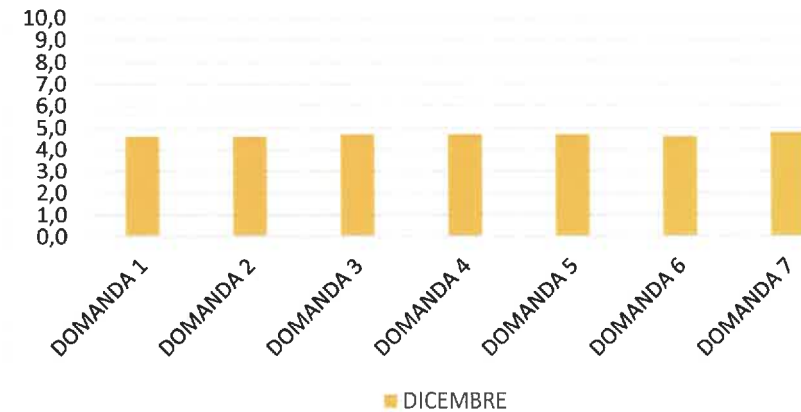

	DICEMBRE
DOMANDA 1	9,3
DOMANDA 2	9,3
DOMANDA 3	9,8
DOMANDA 4	9,8
DOMANDA 5	9,3
DOMANDA 6	9,3

ANALIS DELLE RISPOSTE

MEDIA DELLE DOMANDE

INDAGINE CONOSCITIVA

STRUTTURA SEMIRESIDENZIALE PSICHIATRICA
OPEN FARMS

ANALISI DEI DATI OSPITI

ANNO 2024

DICEMBRE	1	2	3	4	5	6	7	8	9	10	MEDIA
Dom 1	4	5	5	5	5	4	4	5	5	4	4,6
Dom 2	4	5	5	5	5	4	4	5	5	4	4,6
Dom 3	5	5	5	5	5	4	4	5	5	4	4,7
Dom 4	5	5	4	5	5	4	4	5	5	5	4,7
Dom 5	4	5	4	5	5	5	4	5	5	5	4,7
Dom 6	4	5	5	5	5	4	4	5	5	4	4,6
Dom 7	5	5	5	5	5	4	4	5	5	5	4,8
tot max 35	32	35	33	35	35	29	28	35	35	31	32,8

DICEMBRE

DOMANDA 1	4,6
DOMANDA 2	4,6
DOMANDA 3	4,7
DOMANDA 4	4,7
DOMANDA 5	4,7
DOMANDA 6	4,6
DOMANDA 7	4,8

ANALISI DELLE RISPOSTE

MEDIA DOMANDE

INDAGINE CONOSCITIVA

STRUTTURA SEMIRESIDENZIALE PSICHIATRICA OPEN FARMS